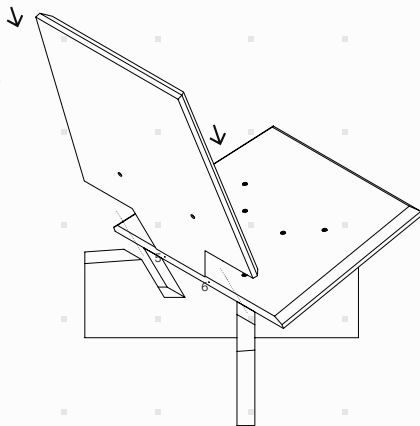

## COMPONENT

6 cm bolt (x8)

## SPECIFICATION

Dimension : 78 x 60.5 x H77.5 (S35) cm  
Material : Sungkai  
Finishing : \_\_\_\_\_

# ASSEMBLY

1.

2.

3.

4.