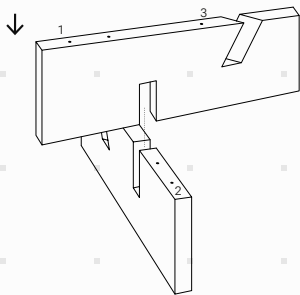

ASSEMBLY

1.