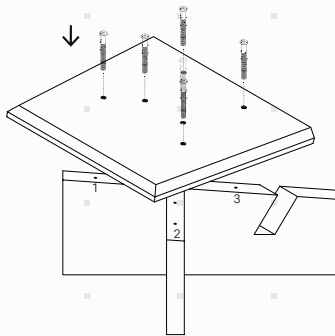

## COMPONENT

6 cm bolt (x8)

## SPECIFICATION

Dimension : 78 x 60.5 x H77.5 (S35) cm  
Material : Sungkai  
Finishing : \_\_\_\_\_

# ASSEMBLY

1.

2.

3.

4.